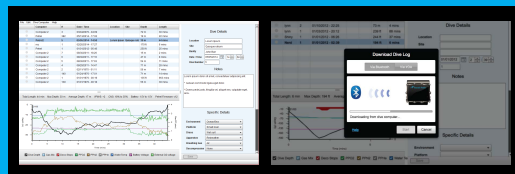

通过完美结合超凡制作工艺与创新工程材料· Shearwater 在不牺牲任何技术潜水员需要的技术性能的前提下· 推出了体积更小更符合人体工程学的潜水电脑Perdix。潜水员可以一如既往地信赖Shearwater简单直观的用户界面· 大尺寸易读的显示屏幕· 并且在同样使用一节五号尺寸电池的前提下获取更长的续航时间。中国区分销与技术支持：
info@thesurfaceinterval.cc

SHEARWATER

功能强大 • 简单易用 • 安全可靠

PERDIX 与 PETREL 2:

坚固耐用的 技术潜水电脑

PERDIX

PETREL 2

功能特性		
可以计算减压需求的潜水电脑	✓	✓
开放系统潜水	✓	✓
氮氧三混气潜水 / 高氧潜水 / 空气潜水	✓	✓
Bühlmann GF 减压模型	✓	✓
循环呼吸器潜水	✓	✓
全密闭循环呼吸器 - 固定氧分压	✓	✓
全密闭循环呼吸器 - 外测氧分压		仅限EXT 版本
半密闭循环呼吸器 - 外测氧分压		仅限EXT 版本
潜水仪表模式	✓	✓
支持蓝牙Smart Ready	✓	✓
三轴倾角补偿电子罗盘	✓	✓
用户可自行升级固件	✓	✓
预留皮筋固定位	✓	
规格参数		
屏幕解析度	320x240 QVGA	
显示器类型	全彩色 LED LCD	
屏幕尺寸	2.2"	2.4"
电池种类	单节五号尺寸 (任意类别)	
电池续航时间 (中等亮度)	45小时 碱性电池 130小时 Saft LS14500	35小时 碱性电池 100小时 Saft LS14500
可设定气体数量	开放系统5个 / 密闭系统5个	
标称深度限制	260m / 850ft	300m / 984ft
潜水记录时间	1,000 小时	
外观尺寸		
潜水电脑本机		
(宽x高x深)	81 x 71 x 38 mm (3.2" x 2.8" x 1.5")	83 x 74 x 39 mm (3.26" x 2.9" x 1.53")
重量	152g (0.34 lbs)	218g (0.48 lbs.)
电脑及外包装		
(宽x高x深)	130 x 105 x 70 mm (5.1" x 4.1" x 2.8")	
重量	330g (0.73 lbs)	360g (0.79 lbs)
可选付费升级选项及配件		
拉链尼龙包	✓	✓
VPM 减压模型	✓	✓

SHEARWATER
桌面端
控制软件
Mac 与 PC 均可免费下载

SHEARWATER
功能强大 • 简单易用 • 安全可靠

/DiveShearwater
www.shearwater.com