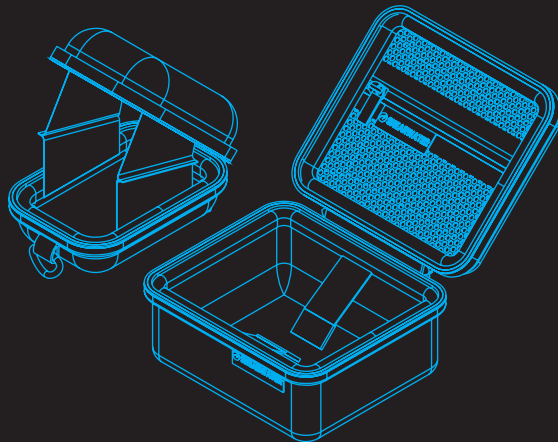

可选付费升级及配件	
VPM 减压模型	✓
Swift 智能AI传感器	✓

体验潜水神话

集成无线压力监测

Perdix AI助您开启水下探险之旅

www.shearwater.com

曲线柔美，功能繁复

在拥有原Perdix所有功能的基础上，Perdix AI可以在清晰易读的大屏幕上显示气瓶压力计剩余气体时间（Gas Time Remaining: GTR）。Perdix AI可以支持多达4个传感器，潜水员可同时监测多个气瓶或使用侧挂气瓶潜水。

Perdix AI继承了Shearwater广受好评的众多特性

- 高分辨率清晰显示屏
- 可支持多种潜水模式
- 轻薄舒适度外观设计
- 左右双按键用户界面
- 用户可更换五号电池
- 用户可编辑屏幕显示
- 多国语言的显示界面

Perdix AI及无线压力传感器附送弹道尼龙保护包。购买Petrel2 SA及Fischer机型也附赠同款材质保护包。

更多关于Perdix AI信息请参阅

www.shearwater.com/zh-hans/products/perdix-ai/

PETREL 2

通过最严苛的测试，达到最高标准，崇尚安全第一，本产品在全球范围数以千计的安全潜水记录为Shearwater赢得了潜水员的信任。Petrel 2是一个全功能多模式，可计算减压信息的潜水电脑。

PETREL 2 FISCHER

通过Fischer接口连接密闭循环呼吸器的氧分压传感器，Petrel 2 Fischer在保留Petrel 2全部功能的基础上，还可以用作循环呼吸器的主用或备用氧分压监视器，并同时依然可以计算减压信息。

NERD 2

NERD 2 是 Shearwater最新研发的第二款眼前显示器。此产品专为使用循环呼吸器及开放式呼吸系统的潜水员而设。潜水过程中，NERD 2可固定在呼吸器的咬嘴上，潜水员可在视线范围内观看所有关键的潜水信息。显示信息不会干扰视线，当潜水员望向正前方时，屏幕信息会隐去。

功能强大，简单易用，安全可靠，全新支持

集成无线 压力监测