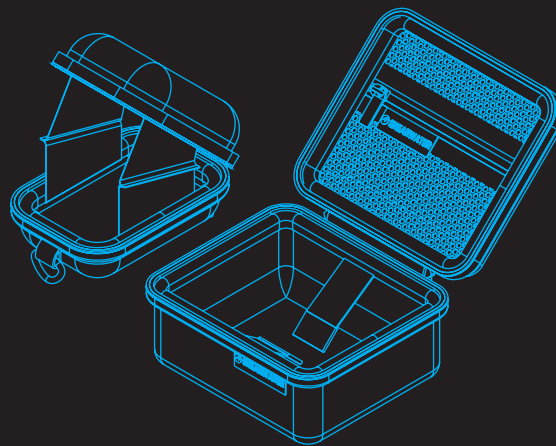

可選付費升級及配件	
VPM 減壓模型	✓
Swift 智能AI傳感器	✓

體驗潛水神話

無線壓力監測

Perdix AI助您開啟水下探險之旅

曲線柔美，功能齊全

Perdix AI擁有原Perdix的所有功能，且支援多達4個傳感器，讓使用多個氣瓶潛水或側掛潛水的潛水員皆可於清晰明亮的大螢幕上閱讀氣瓶殘壓及剩餘氣體時間 (Gas Time Remaining: GTR)。

Perdix AI繼承了Shearwater廣受好評的眾多特性

- 清晰明亮的顯示螢幕
- 可支援多種潛水模式
- 體積輕薄、配戴舒適
- 左右雙按鍵操作介面
- 可更換任何AA形式電池
- 使用者可編輯螢幕顯示
- 支援多國語言操作介面

Perdix AI 及無線壓力傳感器附贈彈性尼龍材質專用保護收納包。購買Petrel 2 SA 及 Fischer機型也附贈同款材質專用收納包。

功能強大，簡單易用，安全可靠，全新支援

無線 壓力監測

更多關於Perdix AI的相關資訊請參考：

NERD 2

NERD 2 是Shearwater最新研發的第二款眼前顯示器，專為使用循環式呼吸器及開放式呼吸系統的潛水員而設計。在潛水過程中，NERD 2 可固定在調節器二級頭的咬嘴上，潛水員可在視線範圍內觀看螢幕上所有關鍵的潛水資訊，當潛水員望向正前方時，螢幕訊息會自動隱沒，視線不會被干擾。