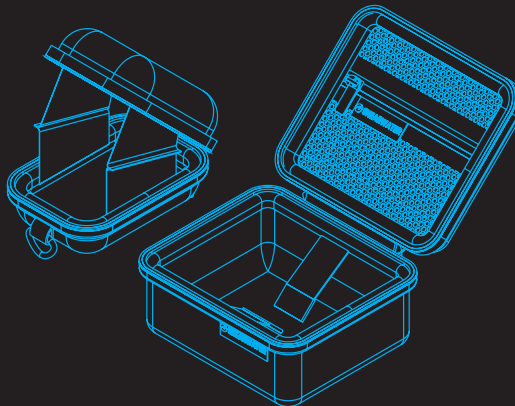

Powerful • Simple • Reliable

www.shearwater.com

AIR INTEGRATION - 기체 통합

Perdix AI가 굉장한 바닷속 모험으로 안내합니다

Powerful • Simple • Reliable

www.shearwater.com

세련되고 깔끔해진 디자인

Shearwater Research Inc.는 모든 종류의 전문 다이버에게 맞는 폭넓은 다이브 컴퓨터 라인을 제공합니다. 각 컴퓨터는 OC Rec, OC Tec, 게이지 모드 및 기체, 나이트록스 또는 트라이믹스 다이빙용 CC/BO를 설정할 수 있습니다.

Perdix AI에 다이버들이 사랑하는 Shearwater 제품의 모든 장점을 담았습니다

- 고해상도 디스플레이
- 다양한 다이빙 모드
- 얇고 넓은 디자인
- 버튼 2개로 조작하는 인터페이스
- 자가 교체 가능한 AA 배터리
- 사용자 맞춤형 디스플레이
- 다양한 언어 옵션

발리스틱 나일론 소재 케이스는 Perdix Ai와 트랜스미터 모두 제공됩니다. Petrel 2 SA와 Fischer 모델에도 케이스가 포함됩니다.