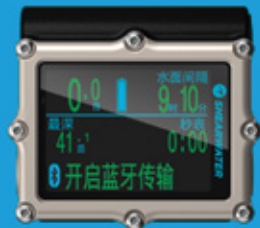

Shearwater Cloud

Shearwater潜水员现可将各个设备进行网络连接，轻松实现信息共享。潜水记录更便捷，随时随地尽在掌握。

- 随时获取潜水信息
- 查看、编辑和同步潜水记录
- 兼容台式电脑、手机和平板电脑
- 可便捷更新固件、变更语言
- 13种可选语言

www.shearwater.com/zh-hans/cloud

适用于:

Mac

Windows

iOS

Android

功能特性	
减压电脑	✓
开放系统	✓
Trimix/Nitrox/空气兼容	✓
Bühlmann GF	✓
循环呼吸器	✓
密闭系统固定 PPO2	✓
密闭系统外部 PPO2	仅限有外部连接器的型号
半密闭系统外部 PPO2	仅限有外部连接器的型号
仪表模式	✓
Bluetooth®无线技术	✓
3轴倾斜补偿数字罗盘	✓
固件可升级	✓
气体整合	✓
传感器数量 (可选)	最多4个
振动警报	✓

PETREL 3 规格

屏幕分辨率	320 x 240
显示屏类型	AMOLED
显示屏尺寸	6.60厘米/ 2.6英寸
镜片材料	强化铝硅酸盐玻璃
潜水电脑重量	SA - 266g / 9.38 oz EXT - 285g / 10.05 oz
电池类型	单个AA电池 (全部类型)
电池续航时间 (启用AI)	长达60个小时的潜水时间 (锂电池)
**只有1.5V锂电池和3.7V可充电锂电池能支持振动功能	长达40个小时的潜水时间 (碱性) 长达100个小时的潜水时间 (SAFT LS14500)
气体数量	5种OC / 5种CC气体
额定深度	290米 / 950英尺
潜水记录容量	1000小时

www.shearwater.com

PETREL 3为潜水员提供最佳连接体验。精美且方便读取的2.6英寸AMOLED显示屏具备强化玻璃镜片、钛金属表圈以及压电式触摸按键的保护。

气体整合标准配置可连接多达四个Shearwater传感器，以定制从开放系统到循环呼吸器、再到逃生气体压力监测的解决方案。

强振动警报系统提升了安全性，用户可自行更换的AA电池可支持长时间潜水和便捷更换。

如需了解PETREL 3更多相关信息，请访问以下网址：
www.shearwater.com/products/zh-hans/petrel-3